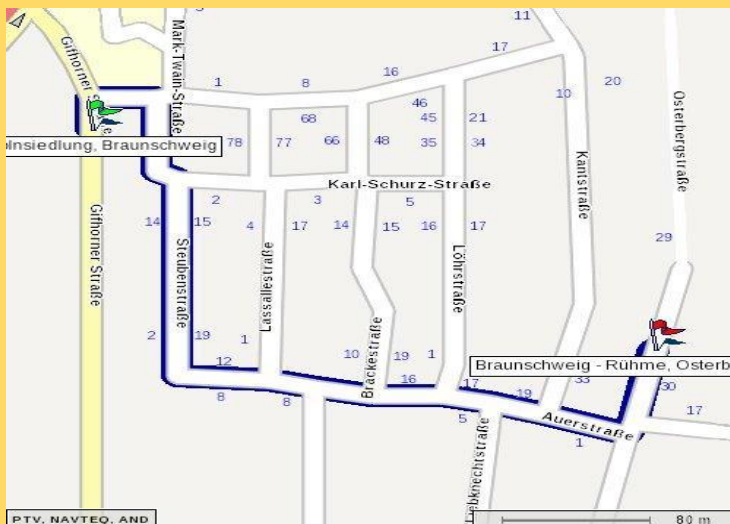

Fabien Diffé

Kunst im Interkulturellen Garten

Einladung
zur Ausstellung

Samstag, 20. Juni 2026

14.30 Uhr bis 18.30 Uhr

im

Interkulturellen Garten

Fabien Diffé hat Freie Kunst an der Hochschule für Bildende Künste in Braunschweig studiert und war Meisterschüler für Bildhauerei in der Klasse von Prof. Thomas Virnich.

Fabien Diffé setzt seine Kunst in den Bereichen Zeichnung, Malerei, Bildhauerei, Fotografie, Grafik und Installation sowie Musik um.

So finden Sie den Interkulturellen Garten

Mit öffentlichen Verkehrsmitteln

Sie nehmen die Tram M 1 (stadtauswärts) bis zur Haltestelle Lincolnsiedlung. Richten Sie sich bitte jetzt nach dem u.a. Plan. Am Ende der Osterbergstraße erreichen Sie den Parkplatz.

Der Interkulturelle Garten befindet sich gleich am Anfang des Kleingartenvereins „Heideland e.V.“ auf der rechten Seite.

Mit dem Auto

Sie fahren auf der Gifhorner Straße stadtauswärts.

Anschließend biegen Sie rechts in die Seitenstraße Am Denkmal ab. Danach biegen Sie links auf die Osterbergstraße. Am Ende der Osterbergstraße erreichen Sie den Parkplatz (s.o.).